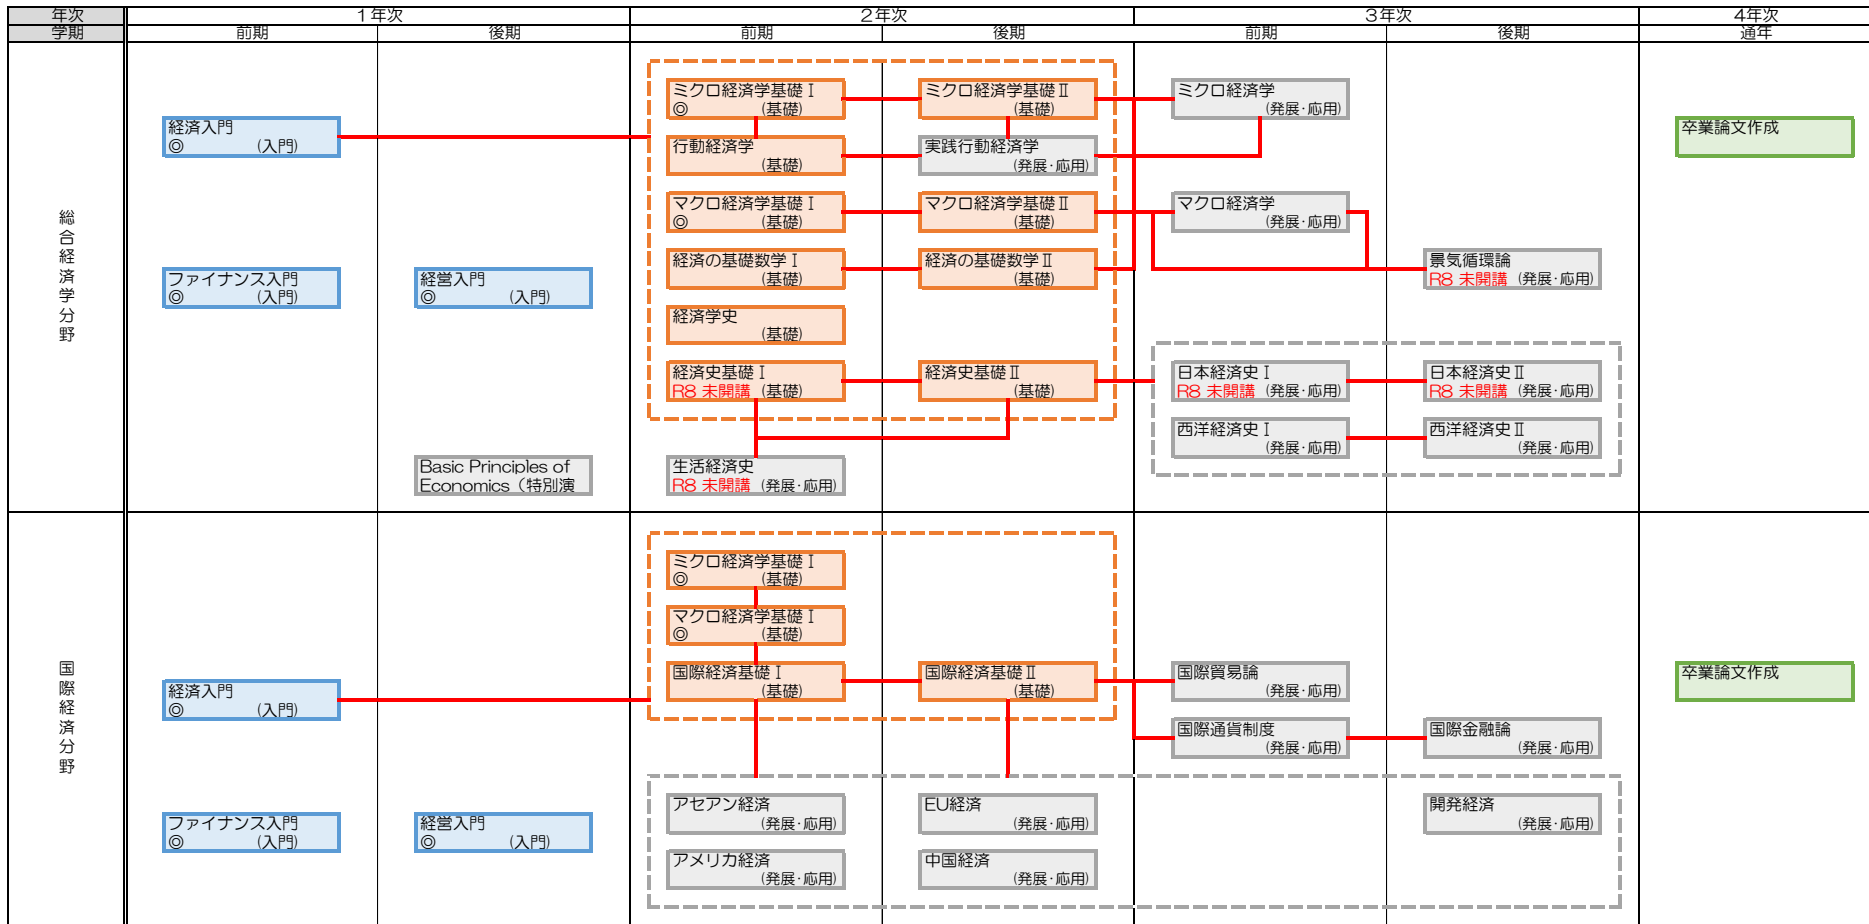

広島経済大学 履修系統図一覧表

年度	2026年度	掲載日	2026/4/1
学科	経済学科	分野	4分野

※科目の種類： 入門科目 基礎科目 発展・応用科目
 ※必修科目（◎印あり） 科目名 (入門) 科目名 (基礎) 科目名 (発展・応用)
 ※未開講科目（赤字注あり）

広島経済大学 履修系統図一覧表

年度	2026年度	掲載日	2026/4/1
学科	経済学科	分野	4分野

※科目の種類： 入門科目 基礎科目 発展・応用科目
 ※必修科目（◎印あり） 科目名 (入門) 科目名 (基礎) 科目名 (発展・応用)
 ※未開講科目（赤字注あり）