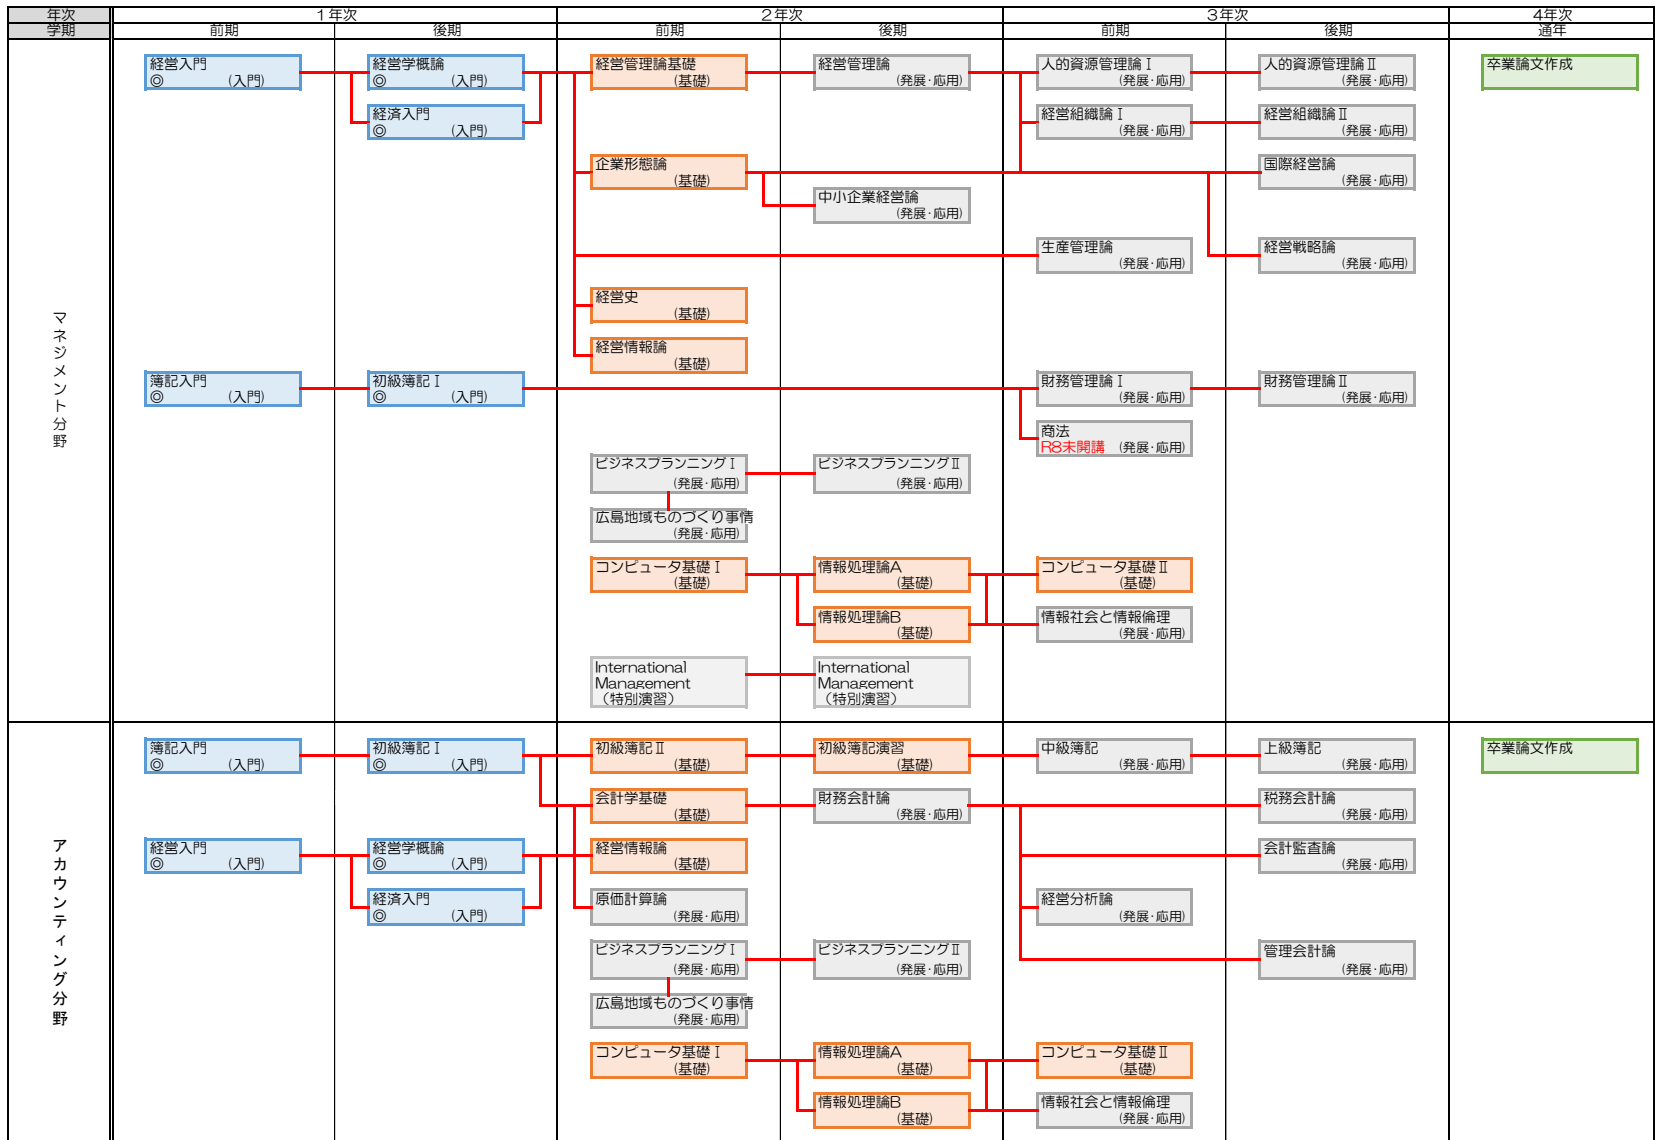

広島経済大学 履修系統図一覧表

年度	2026年度	掲載日	2026/4/1
学科	経営学科	分野	3分野

※科目の種類： 入門科目 基礎科目 発展・応用科目  
 ※必修科目 (◎印あり) 科目名 (入門) 科目名 (基礎) 科目名 (発展・応用)  
 ※未開講科目 (赤字注あり)

広島経済大学 履修系統図一覧表

年度	2026年度	掲載日	2026/4/1
学科	経営学科	分野	3分野

※科目の種類： 入門科目 基礎科目 発展・応用科目  
 ※必修科目（◎印あり） 科目名 (入門) 科目名 (基礎) 科目名 (発展・応用)  
 ※未開講科目（赤字注あり）