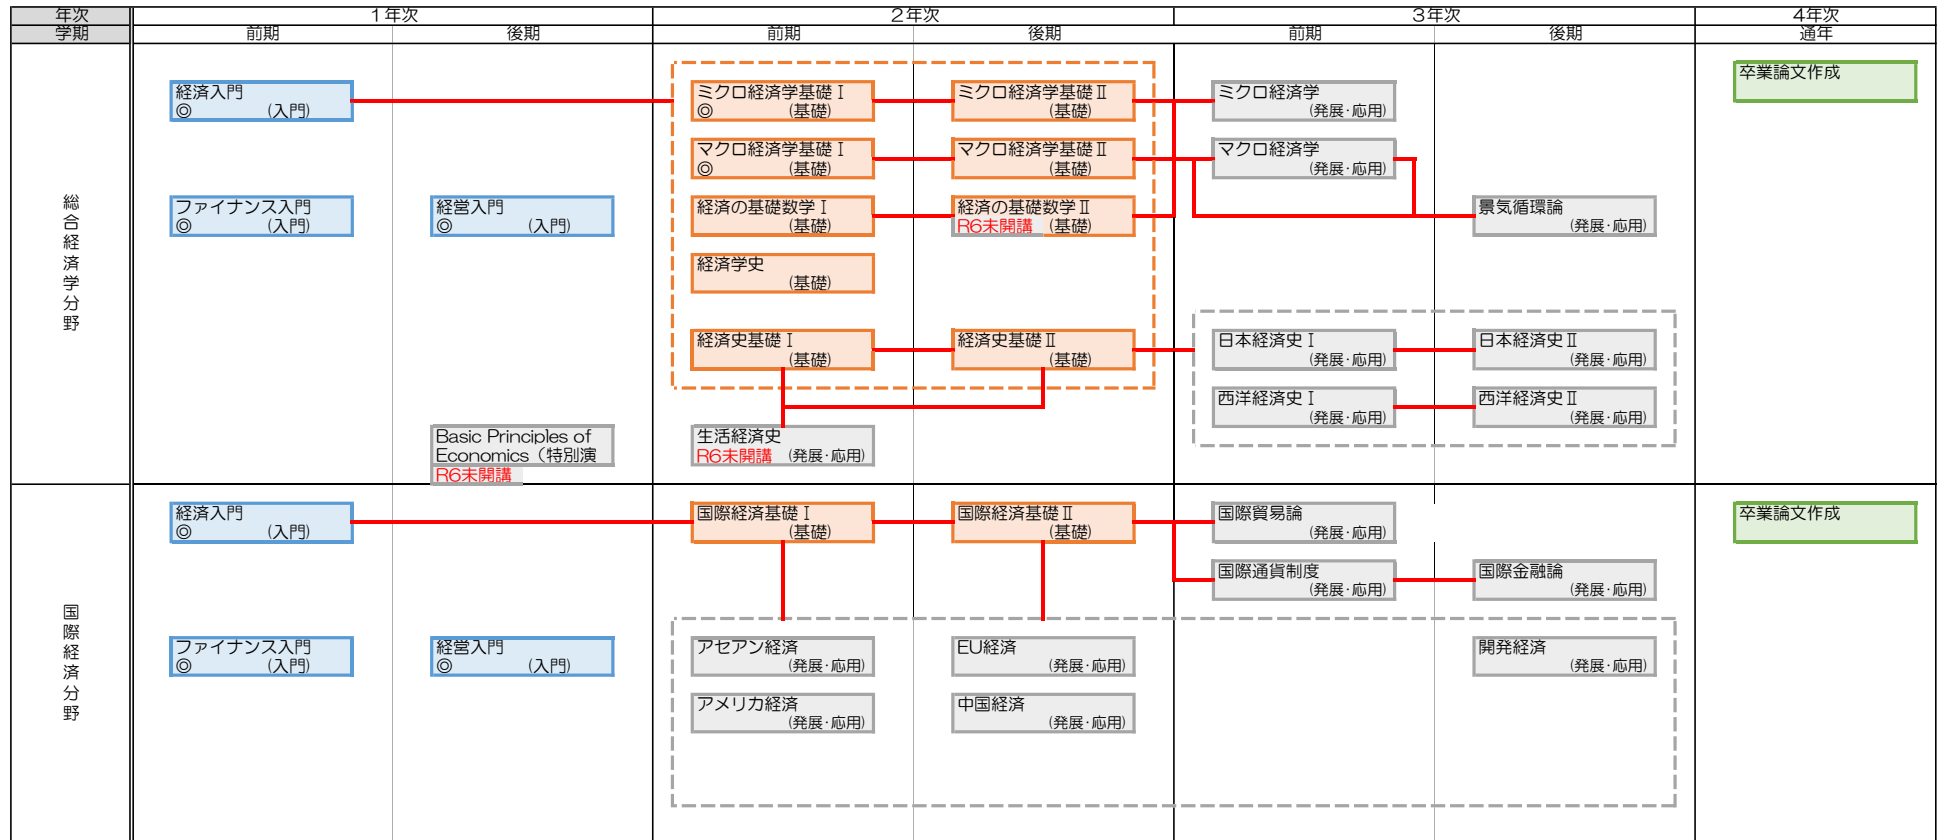

広島経済大学 履修系統図一覧表

年度	2024年度	掲載日	2024/4/1
学科	経済学科	分野	4分野

※科目の種類： 入門科目 基礎科目 発展・応用科目  
 ※必修科目（◎印あり） 科目名 (入門) 科目名 (基礎) 科目名 (発展・応用)  
 ※未開講科目（赤字注あり）

広島経済大学 履修系統図一覧表

年度	2024年度	掲載日	2024/4/1
学科	経済学科	分野	4分野

※科目の種類： 入門科目 基礎科目 発展・応用科目  
 ※必修科目（◎印あり） 科目名 (入門) 科目名 (基礎) 科目名 (発展・応用)  
 ※未開講科目（赤字注あり）