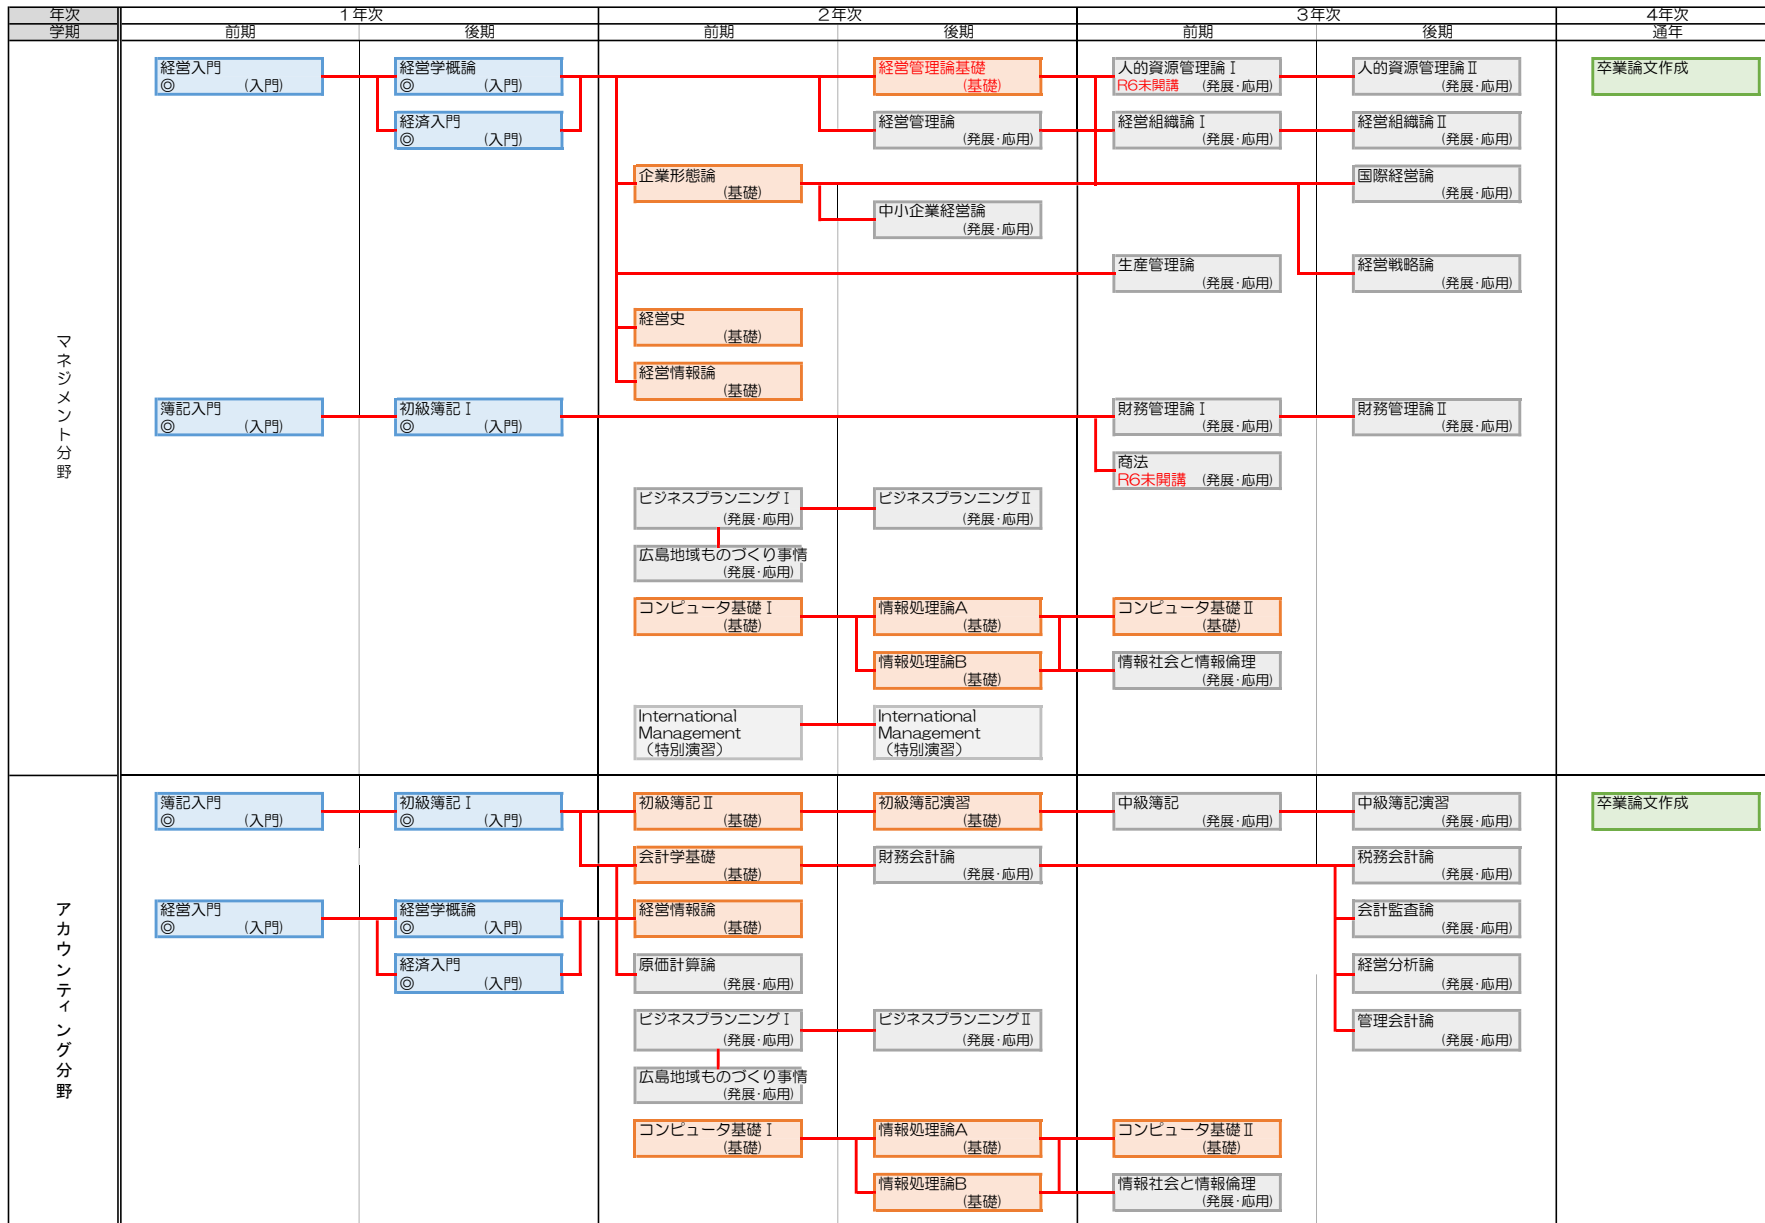

広島経済大学 履修系統図一覧表

年度	2024年度	掲載日	2024/4/1
学科	経営学科	分野	3分野

※科目の種類：
※必修科目(◎印あり)

入門科目

科目名
(入門)

基礎科目

科目名
(基礎)

発展・応用科目

科目名
(発展・応用)

広島経済大学 履修系統図一覧表

年度	2024年度	掲載日	2024/4/1
学科	経営学科	分野	3分野

※科目の種類：
※必修科目(◎印あり)

入門科目

科目名
(入門)

基礎科目

科目名
(基礎)

発展・応用科目

科目名
(発展・応用)