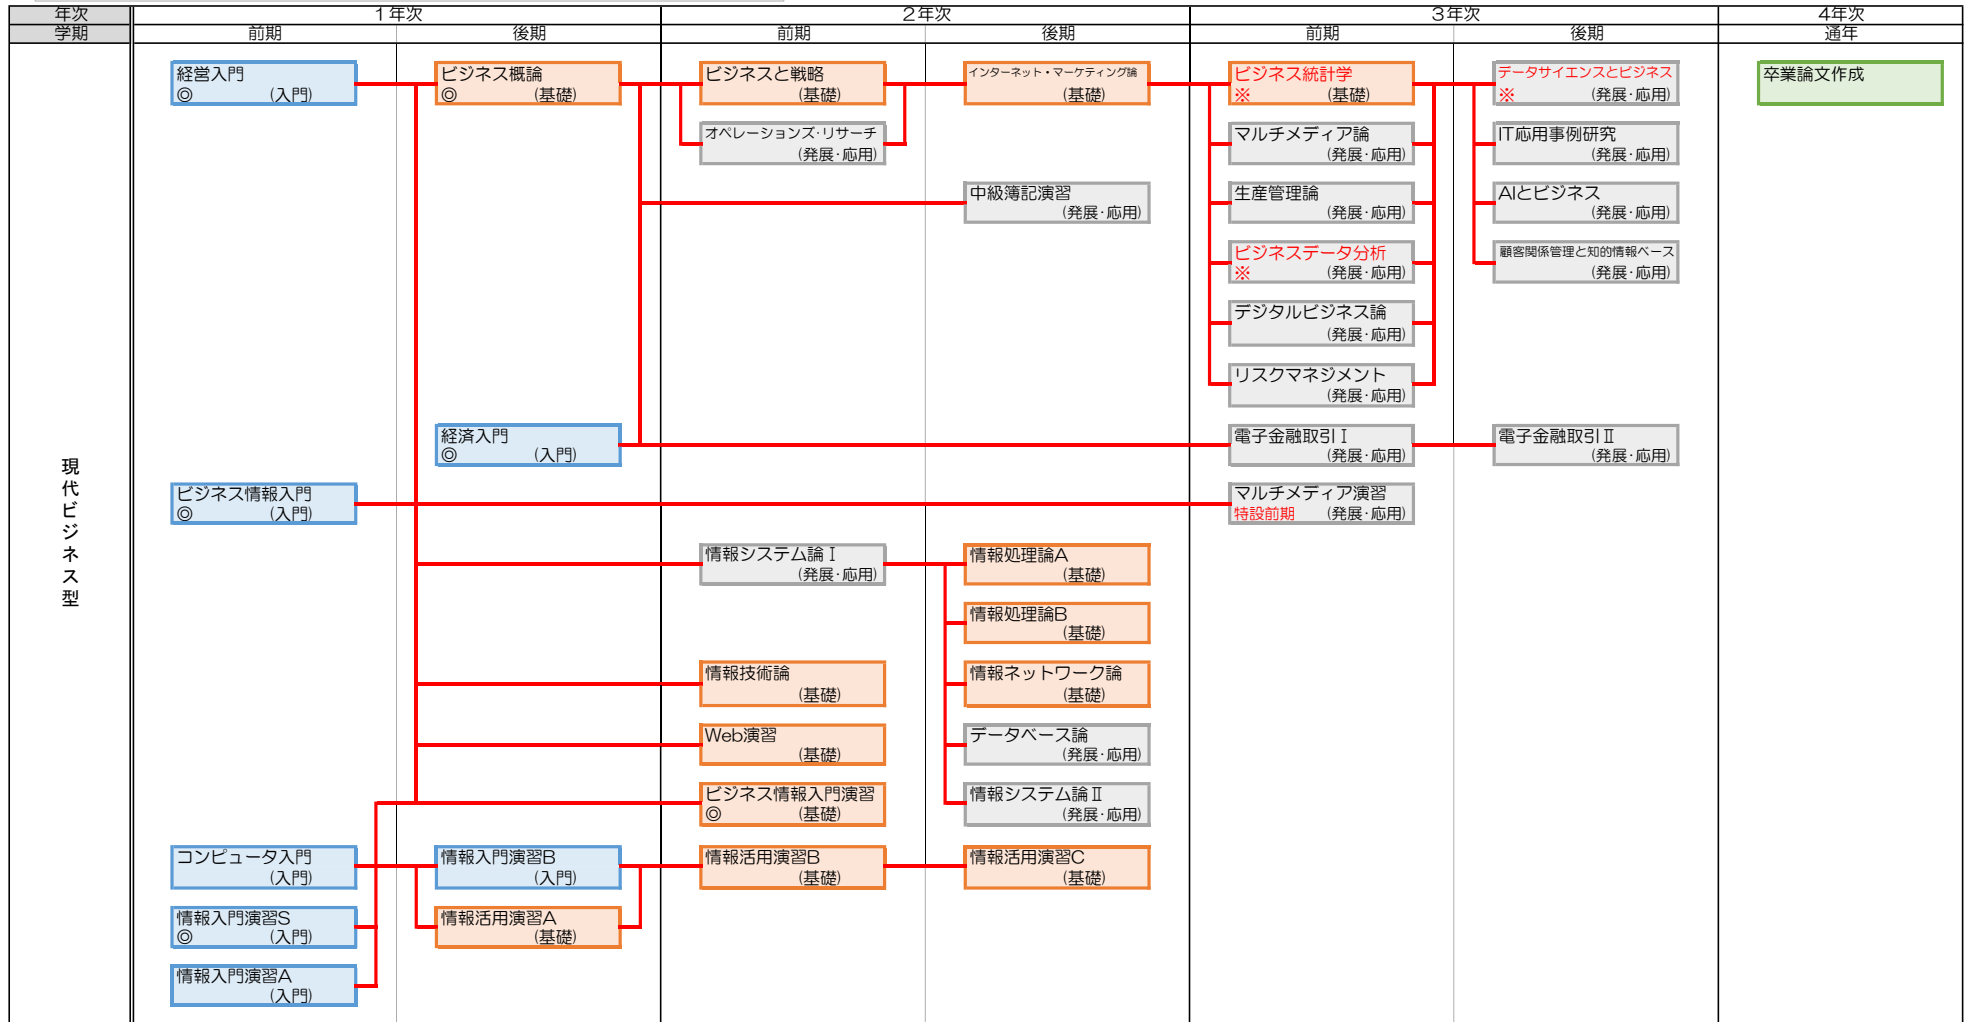

広島経済大学 履修系統図一覧表

年度	2024年度	掲載日	2024/4/1
学科	ビジネス情報学科	分野	3分野

※科目の種類： 入門科目 基礎科目 発展・応用科目
 ※必修科目 (◎印あり) 科目名 (入門) 科目名 (基礎) 科目名 (発展・応用)
 ※未開講科目 (赤字注あり)

※2018年度以前に入学した学生用2024年度ビジネス情報学科科目履修系統図

広島経済大学 履修系統図一覧表

年度	2024年度	掲載日	2024/4/1
学科	ビジネス情報学科	分野	3分野

※科目の種類： 入門科目 基礎科目 発展・応用科目
 ※必修科目 (◎印あり) 科目名 (入門) 科目名 (基礎) 科目名 (発展・応用)
 ※未開講科目 (赤字注あり)

※2018年度以前に入学した学生用2024年度ビジネス情報学科科目履修系統図

広島経済大学 履修系統図一覧表

年度	2024年度	掲載日	2024/4/1
学科	ビジネス情報学科	分野	3分野

※科目の種類： 入門科目 基礎科目 発展・応用科目
 ※必修科目 (◎印あり) 科目名 (入門) 科目名 (基礎) 科目名 (発展・応用)
 ※未開講科目 (赤字注あり)

※2018年度以前に入学した学生用2024年度ビジネス情報学科科目履修系統図