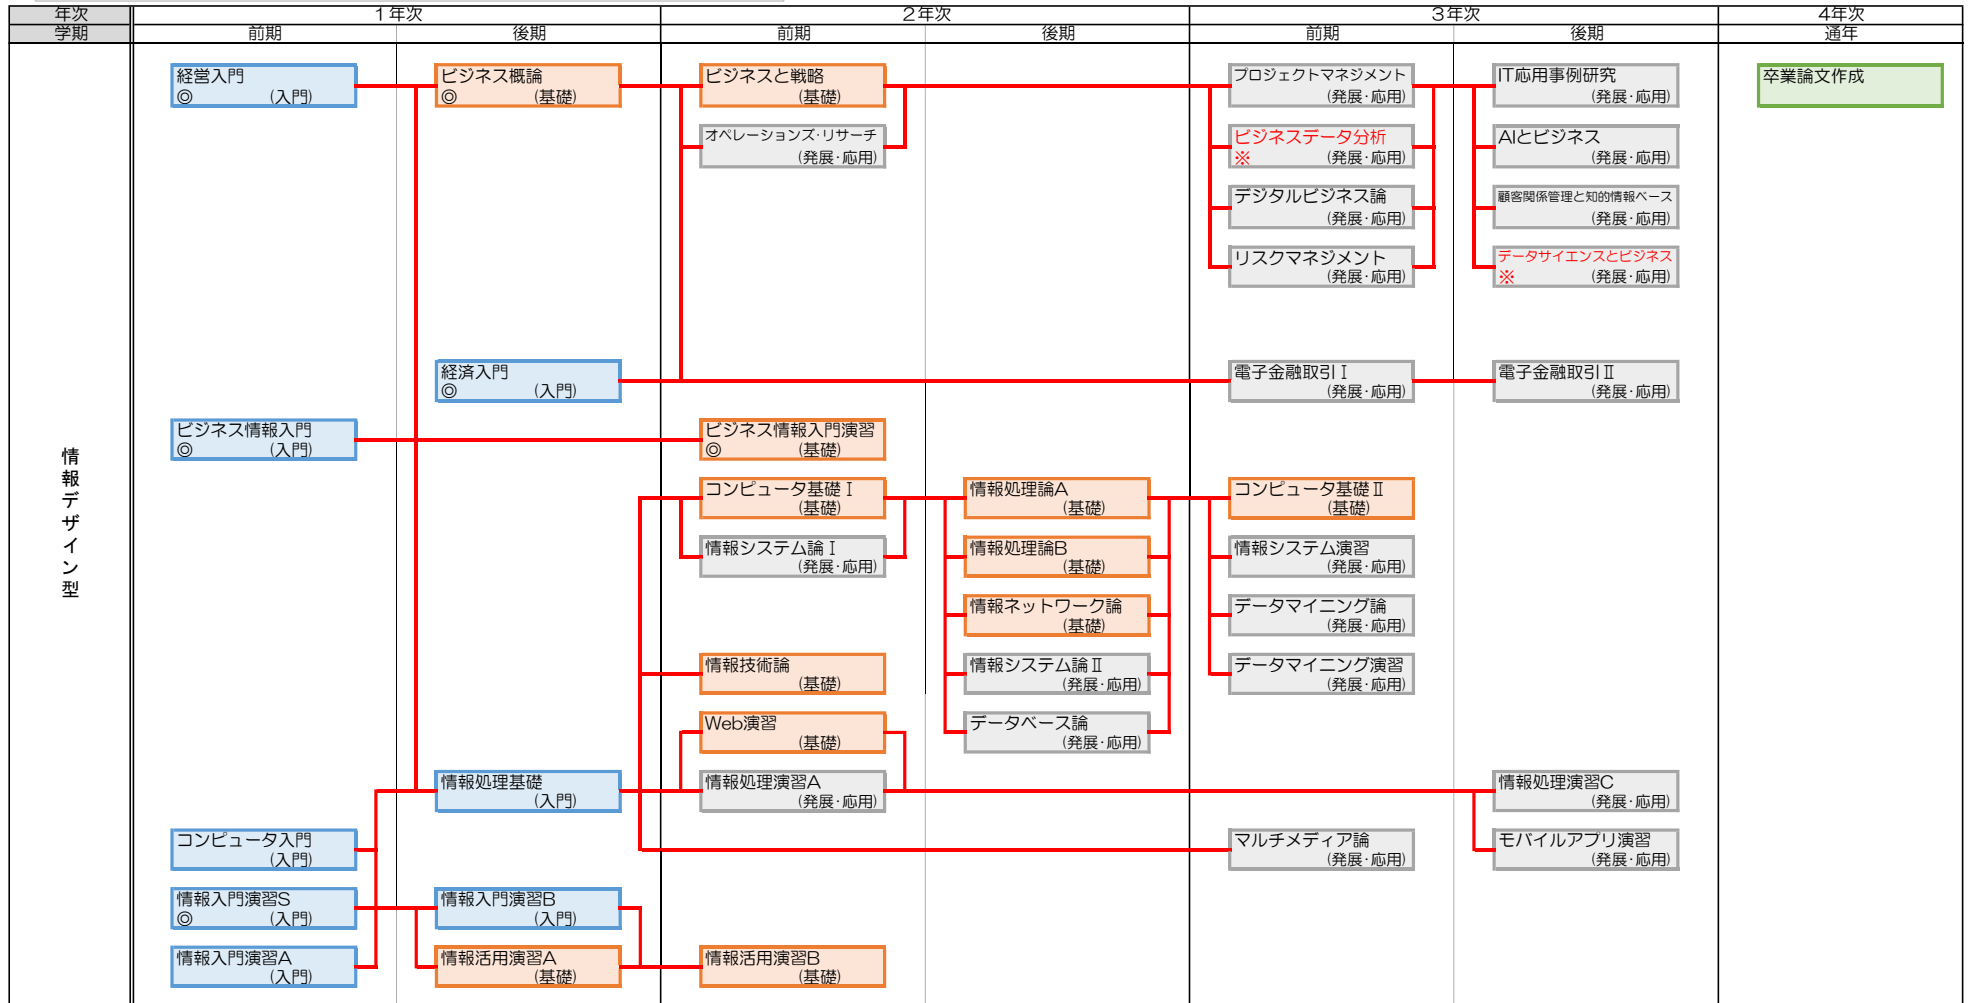

広島経済大学 履修系統図一覧表

年度	2024年度	掲載日	2024/4/1
学科	ビジネス情報学科	分野	3分野

※科目の種類： 入門科目 基礎科目 発展・応用科目
 ※必修科目 (◎印あり) 科目名 (入門) 科目名 (基礎) 科目名 (発展・応用)
 ※未開講科目 (赤字注あり)

※2018年度以前に入学した学生用2024年度ビジネス情報学科科目履修系統図

広島経済大学 履修系統図一覧表

年度	2024年度	掲載日	2024/4/1
学科	ビジネス情報学科	分野	3分野

※科目の種類： 入門科目 基礎科目 発展・応用科目
 ※必修科目 (◎印あり) 科目名 (入門) 科目名 (基礎) 科目名 (発展・応用)
 ※未開講科目 (赤字注あり)

※2018年度以前に入学した学生用2024年度ビジネス情報学科科目履修系統図

広島経済大学 履修系統図一覧表

年度	2024年度	掲載日	2024/4/1
学科	ビジネス情報学科	分野	3分野

※科目の種類： 入門科目 基礎科目 発展・応用科目
 ※必修科目 (◎印あり) 科目名 (入門) 科目名 (基礎) 科目名 (発展・応用)
 ※未開講科目 (赤字注あり)

※2018年度以前に入学した学生用2024年度ビジネス情報学科科目履修系統図