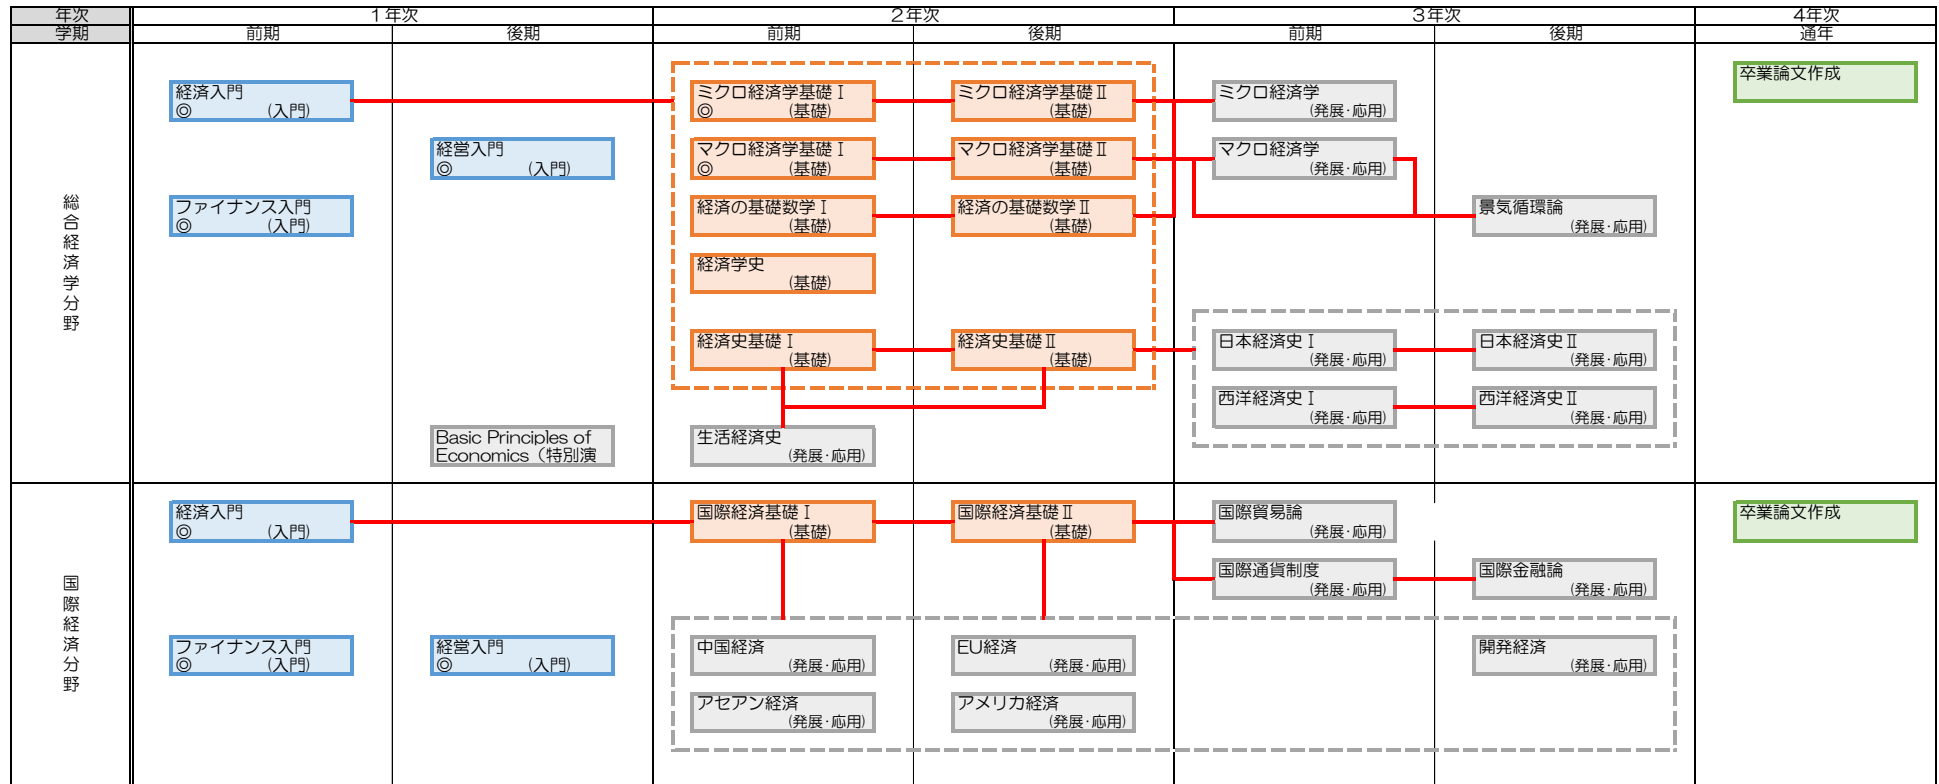

広島経済大学 履修系統図一覧表

年度	2022年度	掲載日	2022/4/1
学科	経済学科	分野	4分野

※科目の種類： 入門科目 基礎科目 発展・応用科目
 ※必修科目 (◎印あり) 科目名 (入門) 科目名 (基礎) 科目名 (発展・応用)
 ※未開講科目 (赤字注あり)

広島経済大学 履修系統図一覧表

年度	2022年度	掲載日	2022/4/1
学科	経済学科	分野	4分野

※科目の種類： 入門科目 基礎科目 発展・応用科目
 ※必修科目(◎印あり) 科目名 (入門) 科目名 (基礎) 科目名 (発展・応用)
 ※未開講科目(赤字注あり)