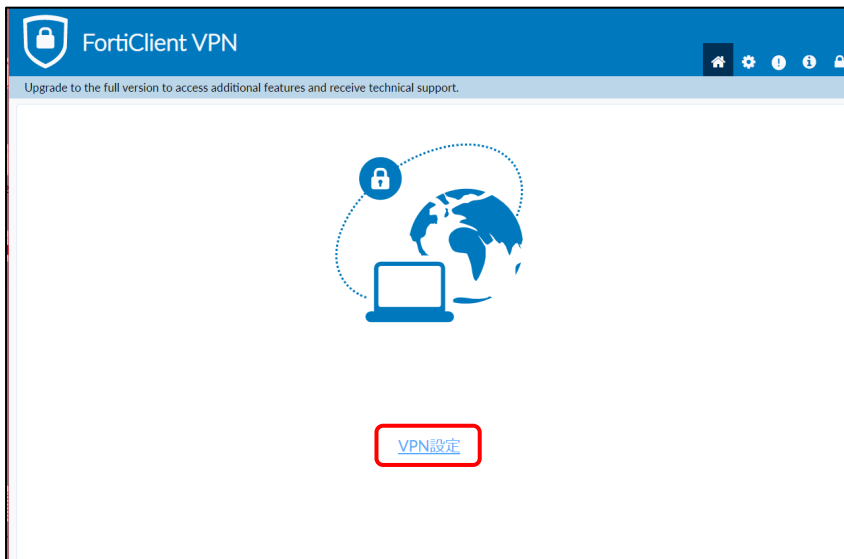

2. HUENAVI アカウントと同一のユーザ名／パスワードを入力して、「ログイン」をクリックします。

The screenshot shows a login form titled 'ログインしてください'. It contains two input fields: 'ユーザ名' and 'パスワード'. Below the input fields is a red 'ログイン' button, which is highlighted with a red dashed border. At the bottom of the form is a 'FortiClientを起動' button.

3. FortiClient の Windows 用をダウンロードします。

4. 「開く」をクリックします。

5. 「このアプリがデバイスに変更を加えることを許可しますか?」という画面が表示されるので、「はい」をクリックします。

6. インストーラのダウンロードが始まります。

7. 「Next」をクリックします。

8. 「Install」をクリックすると、インストールが始まります。

9. 「Finish」をクリックしてインストールを終了します。

## 【VPN を設定する】

1. 「FortiClient VPN」をクリックします。

2. 「VPN 設定」をクリックします。

3. 「SSL-VPN」タブの「接続名」と「リモートGW」を入力し、「保存」をクリックします。

【接続名】 広島経済大学

【リモートGW】 https://vpn.hue.ac.jp

4. 「ユーザ名」と「パスワード」に、HUENAVI アカウントと同一の ID/パスワードを入力して、「接続」をクリックします。