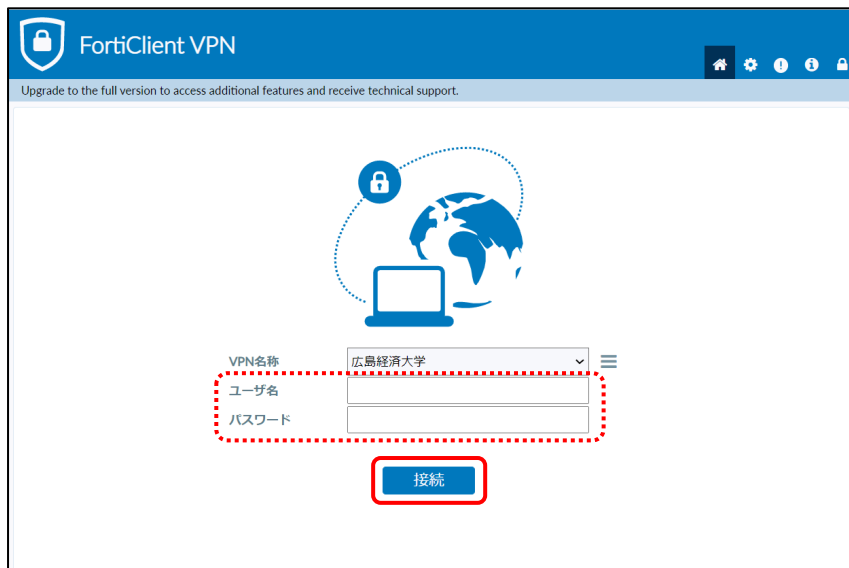

3. FortiClient の Windows 用をダウンロードします。

4. 「開く」をクリックします。

5. 「このアプリがデバイスに変更を加えることを許可しますか?」という画面が表示されるので、「はい」をクリックします。

6. インストーラのダウンロードが始まります。

7. 「Next」をクリックします。

8. 「Install」をクリックすると、インストールが始まります。

9. 「Finish」をクリックしてインストールを終了します。

## 【VPN を設定する】

1. 「FortiClient VPN」をクリックします。

2. 「VPN 設定」をクリックします。

3. 「SSL-VPN」タブの「接続名」と「リモートGW」を入力し、「保存」をクリックします。

【接続名】 広島経済大学

【リモートGW】 https://vpn.hue.ac.jp

4. 「ユーザ名」と「パスワード」に、HUENAVI アカウントと同一の ID/パスワードを入力して、「接続」をクリックします。

5. 接続が完了すると「VPN 接続済み」の画面が表示されます。