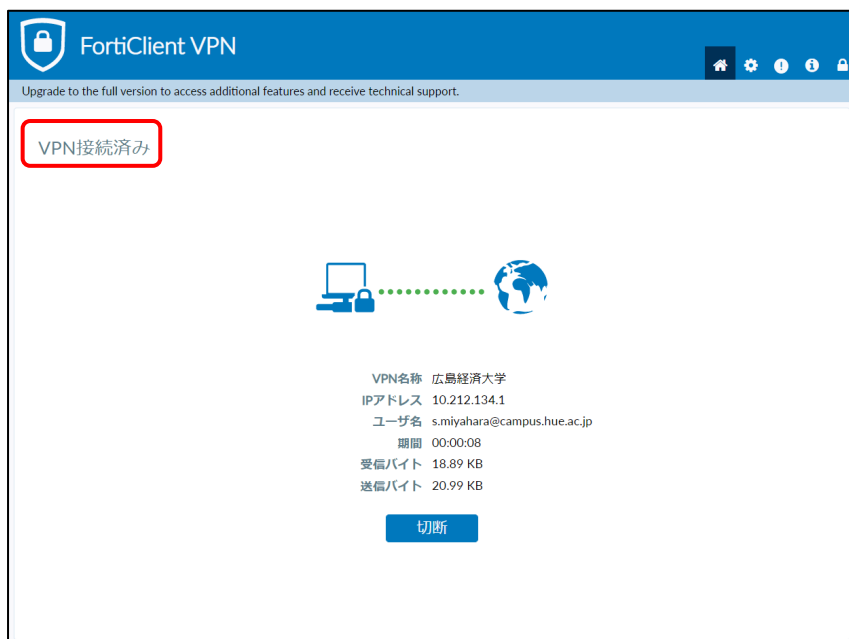

5. 接続が完了すると「VPN 接続済み」の画面が表示されます。