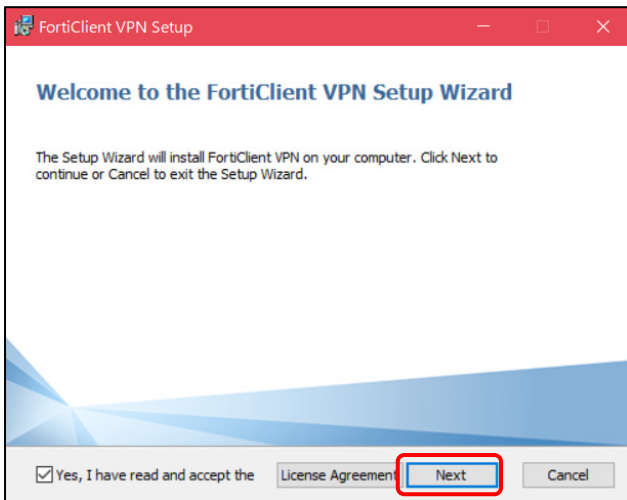

2. HUENAVI アカウントと同一のユーザ名／パスワードを入力して、「ログイン」をクリックします。

The screenshot shows a login form titled 'ログインしてください'. It contains two input fields: 'ユーザ名' and 'パスワード'. Below the input fields is a red 'ログイン' button, which is highlighted with a red dashed border. At the bottom of the form is a 'FortiClientを起動' button.

3. FortiClient の Windows 用をダウンロードします。

4. 「開く」をクリックします。

5. 「このアプリがデバイスに変更を加えることを許可しますか?」という画面が表示されるので、「はい」をクリックします。

6. インストーラのダウンロードが始まります。

7. 「Next」をクリックします。

8. 「Install」をクリックすると、インストールが始まります。

9. 「Finish」をクリックしてインストールを終了します。

## 【VPN を設定する】

1. 「FortiClient VPN」をクリックします。

2. 「VPN 設定」をクリックします。

3. 「SSL-VPN」タブの「接続名」と「リモートGW」を入力し、「保存」をクリックします。

【接続名】 広島経済大学

【リモートGW】 https://vpn.hue.ac.jp

4. 「ユーザ名」と「パスワード」に、HUENAVI アカウントと同一の ID/パスワードを入力して、「接続」をクリックします。