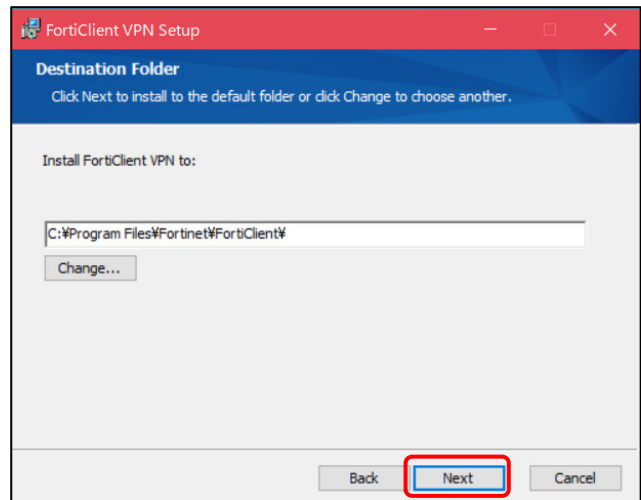

2. HUENAVI アカウントと同一のユーザ名／パスワードを入力して、「ログイン」をクリックします。

The screenshot shows a login form titled 'ログインしてください'. It contains two input fields: 'ユーザ名' and 'パスワード'. Below the input fields is a red 'ログイン' button, which is highlighted with a red dashed border. At the bottom of the form is a 'FortiClientを起動' button.

3. FortiClient の Windows 用をダウンロードします。

4. 「開く」をクリックします。

5. 「このアプリがデバイスに変更を加えることを許可しますか?」という画面が表示されるので、「はい」をクリックします。

6. インストーラのダウンロードが始まります。

7. 「Next」をクリックします。

8. 「Install」をクリックすると、インストールが始まります。

9. 「Finish」をクリックしてインストールを終了します。

## 【VPN を設定する】

1. 「FortiClient VPN」をクリックします。

2. 「VPN 設定」をクリックします。

3. 「SSL-VPN」タブの「接続名」と「リモートGW」を入力し、「保存」をクリックします。

【接続名】 広島経済大学

【リモートGW】 https://vpn.hue.ac.jp

4. 「ユーザ名」と「パスワード」に、HUENAVI アカウントと同一の ID/パスワードを入力して、「接続」をクリックします。