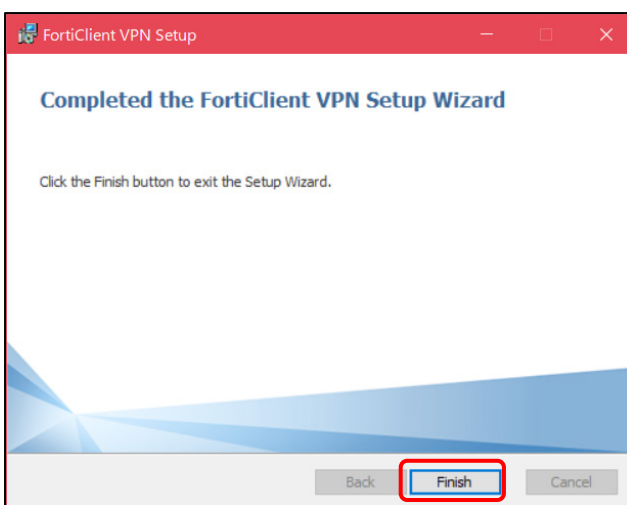

2. HUENAVI アカウントと同一のユーザ名／パスワードを入力して、「ログイン」をクリックします。

The screenshot shows a login form titled 'ログインしてください'. It contains two input fields: 'ユーザ名' and 'パスワード'. Below the input fields is a red 'ログイン' button, which is highlighted with a red dashed border. At the bottom of the form is a 'FortiClientを起動' button.

3. FortiClient の Windows 用をダウンロードします。

4. 「開く」をクリックします。

5. 「このアプリがデバイスに変更を加えることを許可しますか?」という画面が表示されるので、「はい」をクリックします。

6. インストーラのダウンロードが始まります。

7. 「Next」をクリックします。

8. 「Install」をクリックすると、インストールが始まります。

9. 「Finish」をクリックしてインストールを終了します。

## 【VPN を設定する】

1. 「FortiClient VPN」をクリックします。

2. 「VPN 設定」をクリックします。

3. 「SSL-VPN」タブの「接続名」と「リモートGW」を入力し、「保存」をクリックします。

【接続名】 広島経済大学

【リモートGW】 https://vpn.hue.ac.jp

4. 「ユーザ名」と「パスワード」に、HUENAVI アカウントと同一の ID/パスワードを入力して、「接続」をクリックします。