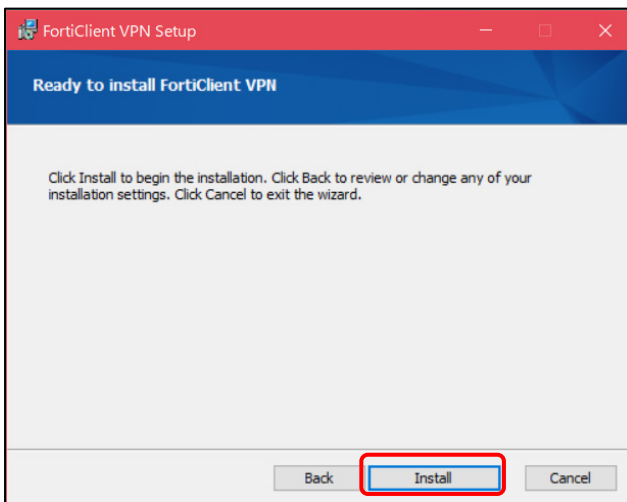

2. HUENAVI アカウントと同一のユーザ名／パスワードを入力して、「ログイン」をクリックします。

The screenshot shows a login form titled 'ログインしてください'. It contains two input fields: 'ユーザ名' and 'パスワード'. Below the input fields is a red 'ログイン' button, which is highlighted with a red dashed border. At the bottom of the form is a 'FortiClientを起動' button.

3. FortiClient の Windows 用をダウンロードします。

4. 「開く」をクリックします。

5. 「このアプリがデバイスに変更を加えることを許可しますか?」という画面が表示されるので、「はい」をクリックします。

6. インストーラのダウンロードが始まります。

7. 「Next」をクリックします。

8. 「Install」をクリックすると、インストールが始まります。

9. 「Finish」をクリックしてインストールを終了します。

## 【VPN を設定する】

1. 「FortiClient VPN」をクリックします。

2. 「VPN 設定」をクリックします。

3. 「SSL-VPN」タブの「接続名」と「リモートGW」を入力し、「保存」をクリックします。

【接続名】 広島経済大学

【リモートGW】 https://vpn.hue.ac.jp

4. 「ユーザ名」と「パスワード」に、HUENAVI アカウントと同一の ID/パスワードを入力して、「接続」をクリックします。