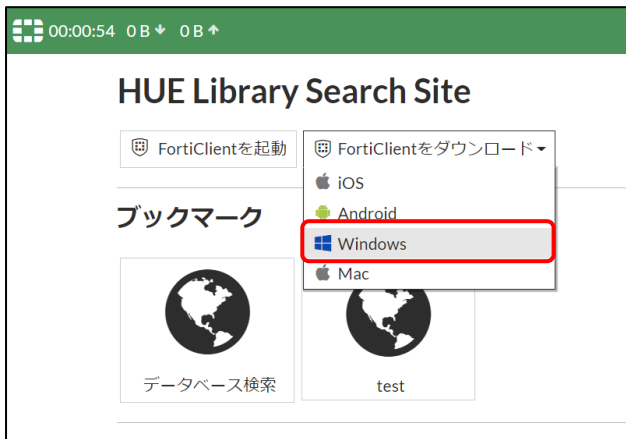

3. FortiClient の Windows 用をダウンロードします。