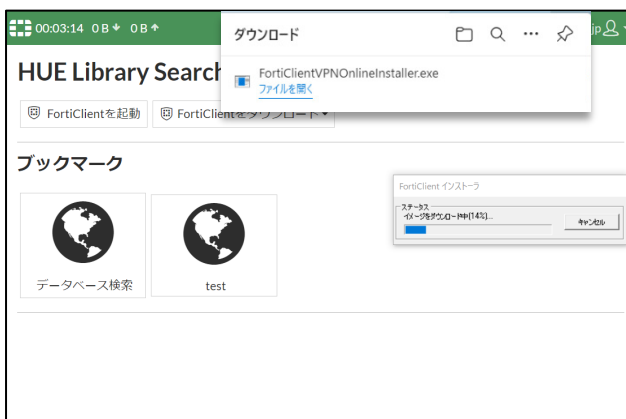

2. HUENAVI アカウントと同一のユーザ名／パスワードを入力して、「ログイン」をクリックします。

The screenshot shows a login form titled 'ログインしてください'. It contains two input fields: 'ユーザ名' and 'パスワード'. Below the input fields is a red 'ログイン' button, which is highlighted with a red dashed border. At the bottom of the form is a 'FortiClientを起動' button.

3. FortiClient の Windows 用をダウンロードします。

4. 「開く」をクリックします。

5. 「このアプリがデバイスに変更を加えることを許可しますか?」という画面が表示されるので、「はい」をクリックします。

6. インストーラのダウンロードが始まります。

7. 「Next」をクリックします。

8. 「Install」をクリックすると、インストールが始まります。

9. 「Finish」をクリックしてインストールを終了します。

## 【VPN を設定する】

1. 「FortiClient VPN」をクリックします。

2. 「VPN 設定」をクリックします。

3. 「SSL-VPN」タブの「接続名」と「リモートGW」を入力し、「保存」をクリックします。

【接続名】 広島経済大学

【リモートGW】 https://vpn.hue.ac.jp

4. 「ユーザ名」と「パスワード」に、HUENAVI アカウントと同一の ID/パスワードを入力して、「接続」をクリックします。