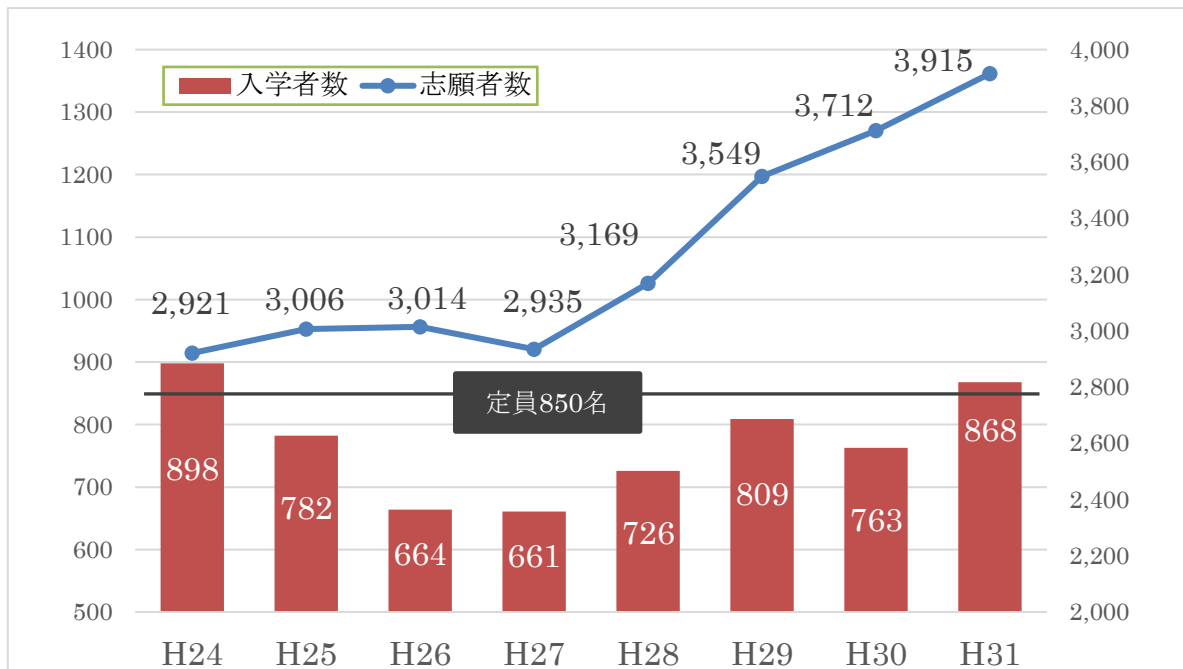

【改革後の志願者数および入学者数】

【式次第】

学校法人 石田学園

広島経済大学入学式

式 次 第

1. 開 式 の 辞
2. 国 歌 斉 唱
3. 大 学 入 学 許 可 宣 言
4. 大 学 院 入 学 許 可 宣 言
5. 学 長 式 辞
6. 学 生 代 表 宣 誓
7. 理 事 長 祝 辞
8. 来 賓 祝 辞
9. 祝 電 披 露
10. 大 学 歌 斉 唱
11. 閉 式 の 辞