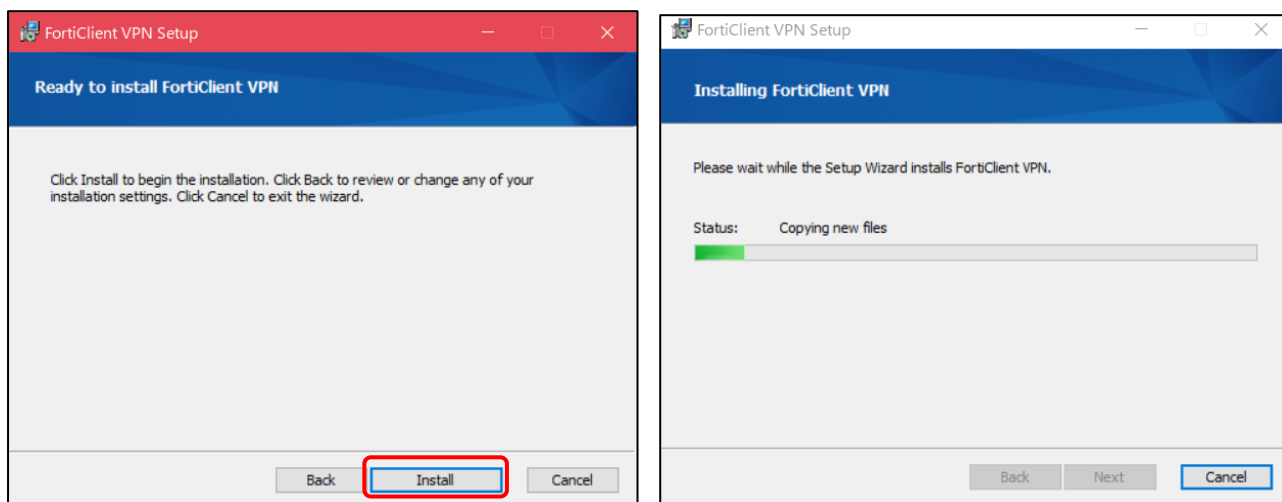

3. 「開く」をクリックします。

4. 「このアプリがデバイスに変更を加えることを許可しますか?」という画面が表示されるので、「はい」をクリックします。

5. インストーラのダウンロードが始まります。

6. 「Next」をクリックします。

7. 「Install」をクリックすると、インストールが始まります。

8. 「Finish」をクリックしてインストールを終了します。

## 【VPN を設定する】

1. 「FortiClient VPN」をクリックします。

2. 「VPN 設定」をクリックします。

3. 「SSL-VPN」タブの「接続名」と「リモートGW」を入力し、「保存」をクリックします。

【接続名】 広島経済大学

【リモートGW】 https://vpn.hue.ac.jp

4. 「ユーザ名」と「パスワード」に、HUENAVI アカウントと同一の ID/パスワードを入力して、「接続」をクリックします。