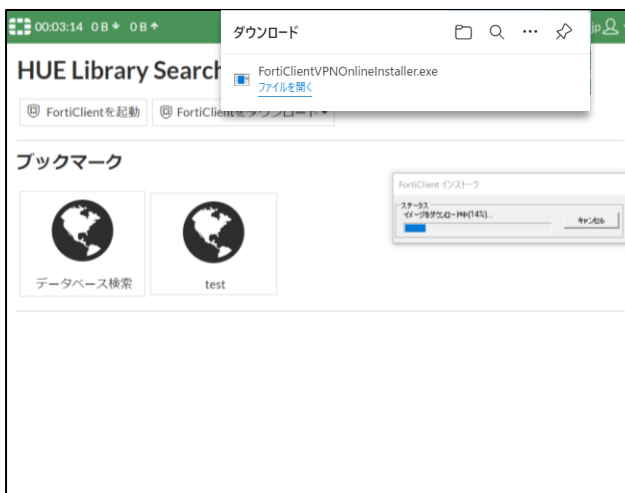

2. HUENAVI アカウントと同一のユーザ名／パスワードを入力して、「ログイン」をクリックします。

The screenshot shows a login page titled 'ログインしてください'. It features two input fields: 'ユーザ名' (Username) and 'パスワード' (Password). These two fields are enclosed in a red dotted rectangular box. Below the input fields is a prominent red button labeled 'ログイン' (Login). At the bottom of the page, there is a button labeled 'FortiClientを起動' (Start FortiClient).

3. FortiClient の Windows 用をダウンロードします。

The screenshot shows the FortiClient download page on a mobile device. At the top, there are two buttons: 'FortiClientを起動' and 'FortiClientをダウンロード'. Below these, there is a 'ブックマーク' (Bookmarks) section with two items: 'データベース検索' and 'test'. A dropdown menu is open, showing the following options: 'iOS', 'Android', 'Windows', and 'Mac'. The 'Windows' option is highlighted with a red rectangular box.

3. 「開く」をクリックします。

4. 「このアプリがデバイスに変更を加えることを許可しますか?」という画面が表示されるので、「はい」をクリックします。

5. インストーラのダウンロードが始まります。

6. 「Next」をクリックします。

7. 「Install」をクリックすると、インストールが始まります。

8. 「Finish」をクリックしてインストールを終了します。