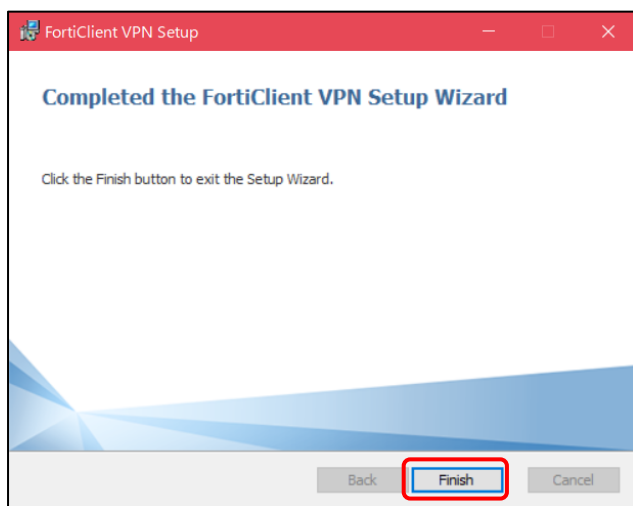

3. 「開く」をクリックします。

4. 「このアプリがデバイスに変更を加えることを許可しますか?」という画面が表示されるので、「はい」をクリックします。

5. インストーラのダウンロードが始まります。

6. 「Next」をクリックします。

7. 「Install」をクリックすると、インストールが始まります。

8. 「Finish」をクリックしてインストールを終了します。

## 【VPN を設定する】

1. 「FortiClient VPN」をクリックします。

2. 「VPN 設定」をクリックします。

3. 「SSL-VPN」タブの「接続名」と「リモートGW」を入力し、「保存」をクリックします。

【接続名】 広島経済大学

【リモートGW】 https://vpn.hue.ac.jp

4. 「ユーザ名」と「パスワード」に、HUENAVI アカウントと同一の ID/パスワードを入力して、「接続」をクリックします。