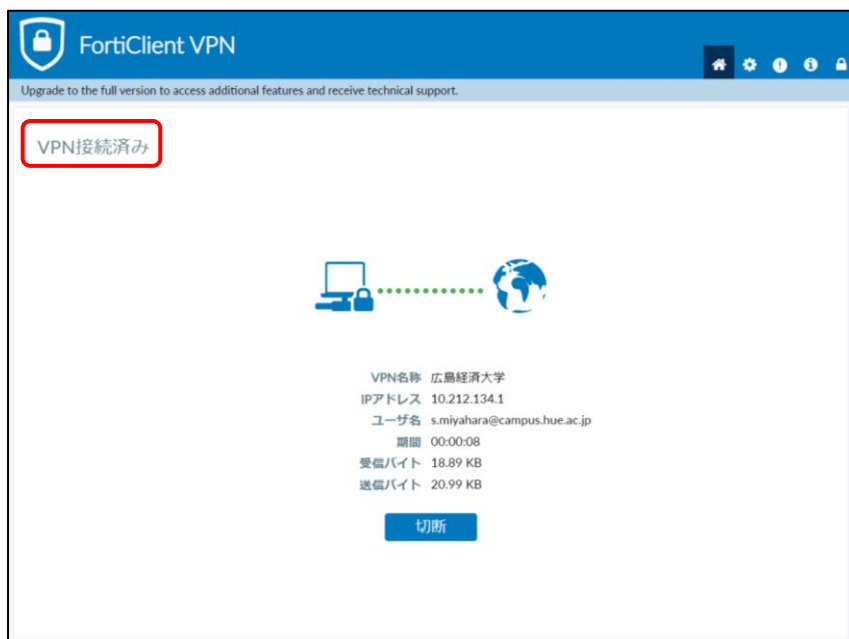

5. 接続が完了すると「VPN 接続済み」の画面が表示されます。