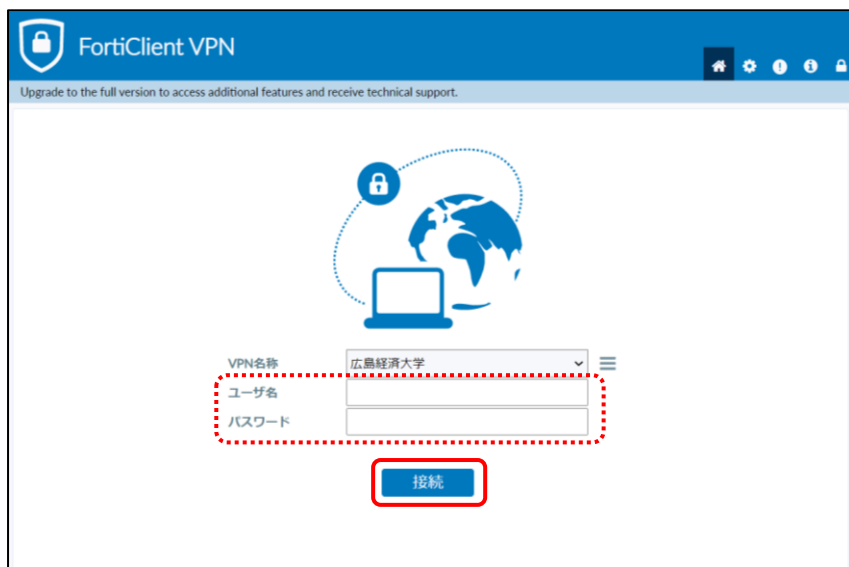

3. 「開く」をクリックします。

4. 「このアプリがデバイスに変更を加えることを許可しますか?」という画面が表示されるので、「はい」をクリックします。

5. インストーラのダウンロードが始まります。

6. 「Next」をクリックします。

7. 「Install」をクリックすると、インストールが始まります。

8. 「Finish」をクリックしてインストールを終了します。

## 【VPN を設定する】

1. 「FortiClient VPN」をクリックします。

2. 「VPN 設定」をクリックします。

3. 「SSL-VPN」タブの「接続名」と「リモートGW」を入力し、「保存」をクリックします。

【接続名】 広島経済大学

【リモートGW】 https://vpn.hue.ac.jp

4. 「ユーザ名」と「パスワード」に、HUENAVI アカウントと同一の ID/パスワードを入力して、「接続」をクリックします。

5. 接続が完了すると「VPN 接続済み」の画面が表示されます。