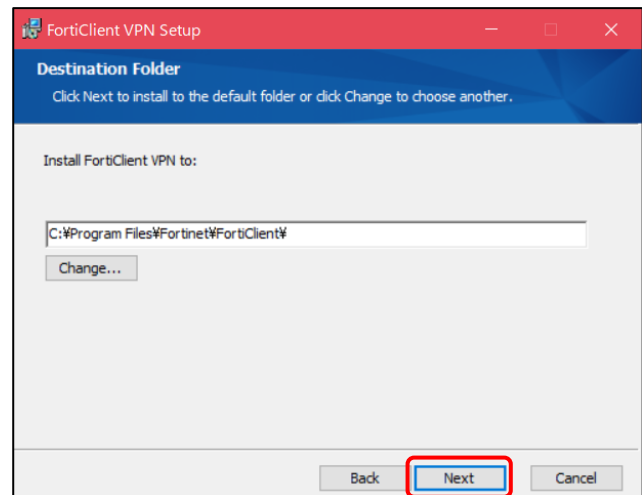

3. 「開く」をクリックします。

4. 「このアプリがデバイスに変更を加えることを許可しますか?」という画面が表示されるので、「はい」をクリックします。

5. インストーラのダウンロードが始まります。

6. 「Next」をクリックします。

7. 「Install」をクリックすると、インストールが始まります。

8. 「Finish」をクリックしてインストールを終了します。

## 【VPN を設定する】

1. 「FortiClient VPN」をクリックします。

2. 「VPN 設定」をクリックします。

3. 「SSL-VPN」タブの「接続名」と「リモートGW」を入力し、「保存」をクリックします。

【接続名】 広島経済大学

【リモートGW】 https://vpn.hue.ac.jp

4. 「ユーザ名」と「パスワード」に、HUENAVI アカウントと同一の ID/パスワードを入力して、「接続」をクリックします。