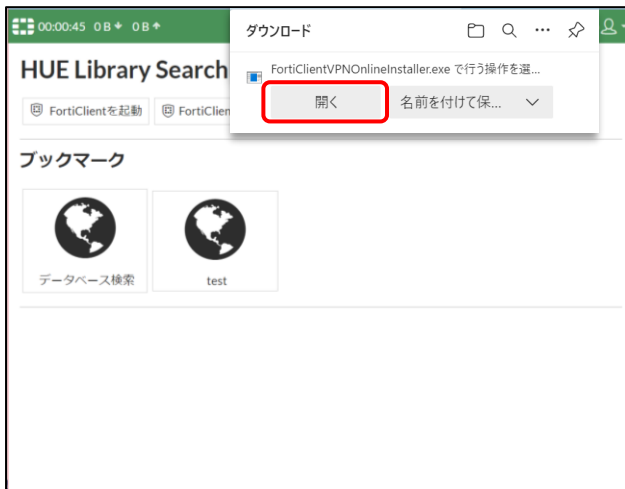

3. 「開く」をクリックします。