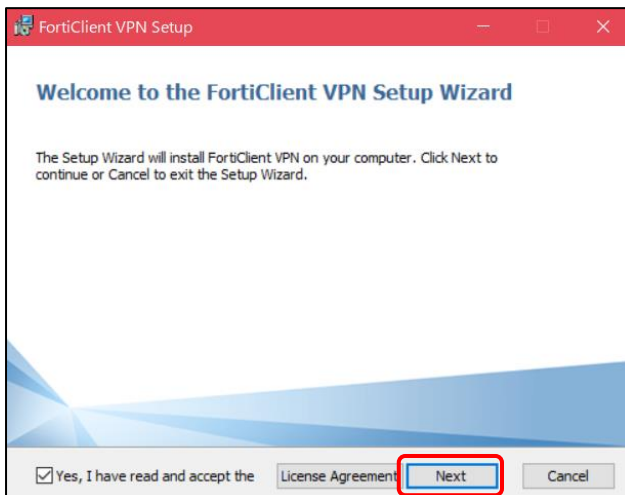

3. 「開く」をクリックします。

4. 「このアプリがデバイスに変更を加えることを許可しますか?」という画面が表示されるので、「はい」をクリックします。

5. インストーラのダウンロードが始まります。

6. 「Next」をクリックします。

7. 「Install」をクリックすると、インストールが始まります。

8. 「Finish」をクリックしてインストールを終了します。

## 【VPN を設定する】

1. 「FortiClient VPN」をクリックします。

2. 「VPN 設定」をクリックします。

3. 「SSL-VPN」タブの「接続名」と「リモートGW」を入力し、「保存」をクリックします。

【接続名】 広島経済大学

【リモートGW】 https://vpn.hue.ac.jp

4. 「ユーザ名」と「パスワード」に、HUENAVI アカウントと同一の ID/パスワードを入力して、「接続」をクリックします。