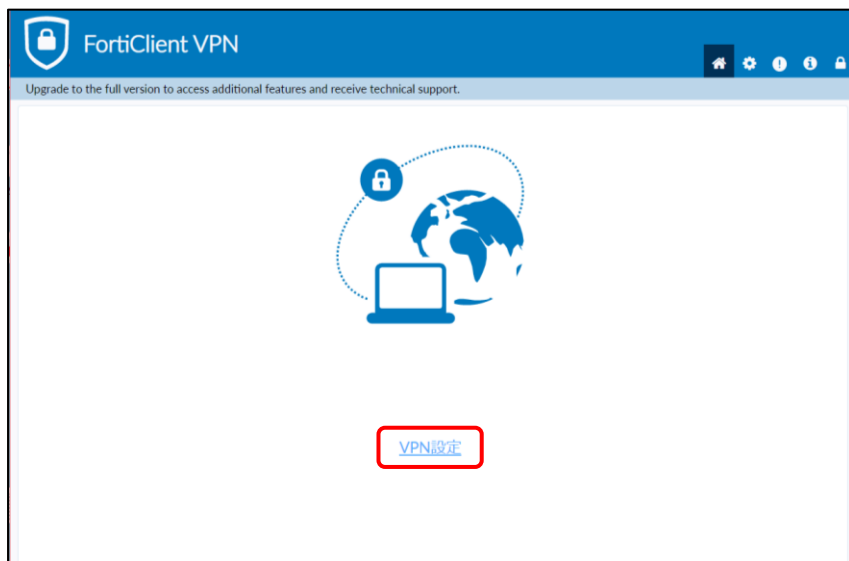

3. 「開く」をクリックします。

4. 「このアプリがデバイスに変更を加えることを許可しますか?」という画面が表示されるので、「はい」をクリックします。

5. インストーラのダウンロードが始まります。

6. 「Next」をクリックします。

7. 「Install」をクリックすると、インストールが始まります。

8. 「Finish」をクリックしてインストールを終了します。

## 【VPN を設定する】

1. 「FortiClient VPN」をクリックします。

2. 「VPN 設定」をクリックします。

3. 「SSL-VPN」タブの「接続名」と「リモートGW」を入力し、「保存」をクリックします。

【接続名】 広島経済大学

【リモートGW】 https://vpn.hue.ac.jp

4. 「ユーザ名」と「パスワード」に、HUENAVI アカウントと同一の ID/パスワードを入力して、「接続」をクリックします。