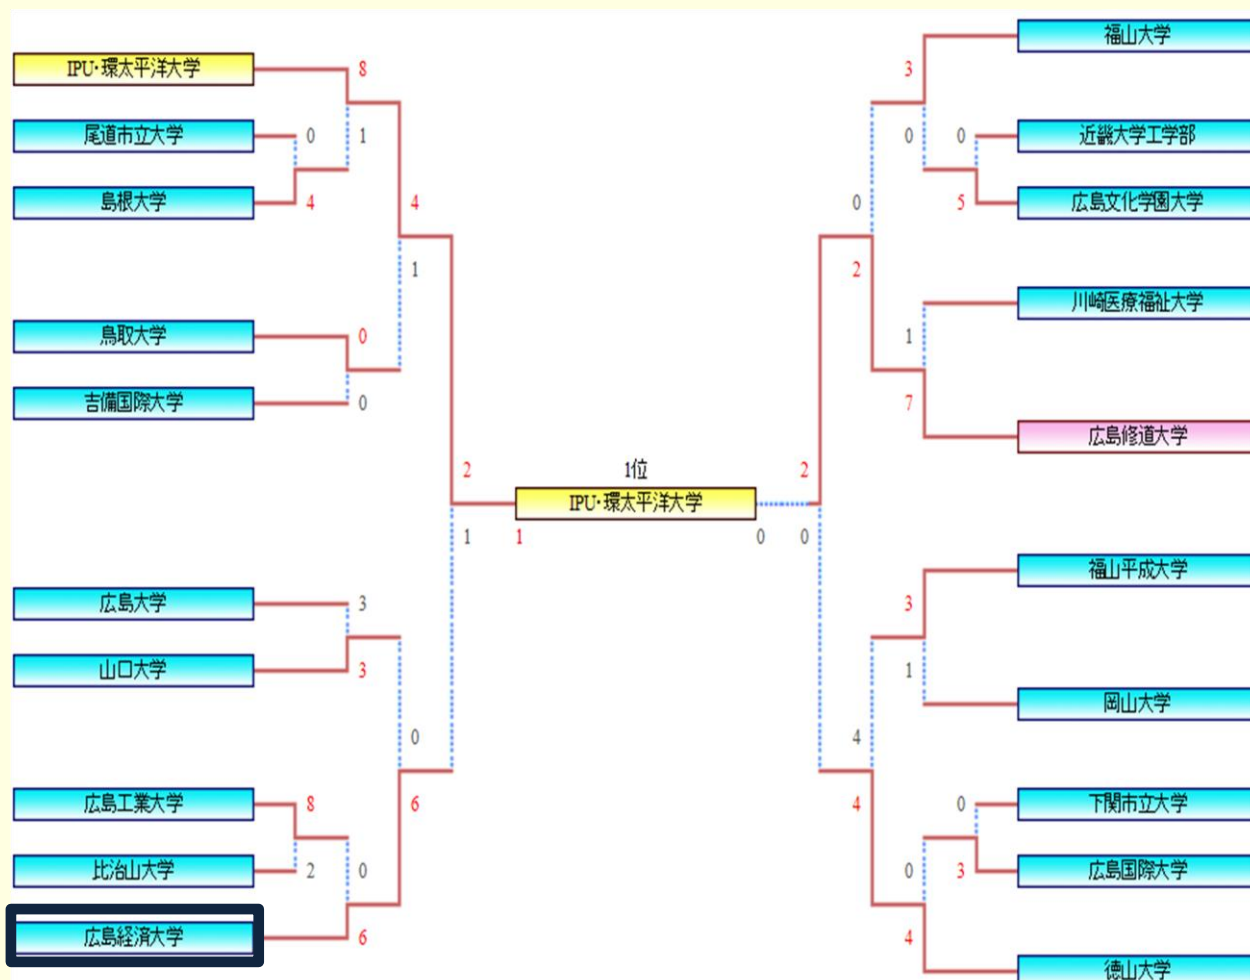

2019年度試合結果

『2019年度全広島サッカー選手権大会』 ～ベスト8～

チーム名	1回戦 4月7日(日)	準決勝 4月14日(日)	決勝 4月21日(日)
SRC広島	3SRC		
広島大学	0広島大	6SRC	
富士ゼロックス広島SC	3ゼロックス	0ゼロックス	
広島修道大学	1広修大		1:SRC
福山SCC	1P5福山SCC		0:福山SCC
広島経済大学	1K3広経大	1延3福山SCC	
廿日市FCネクスト	1廿日市ネク	1長2福山大	
福山大学	7福山大		

『2019年度中国大学サッカー選手権大会』 ～ベスト4～