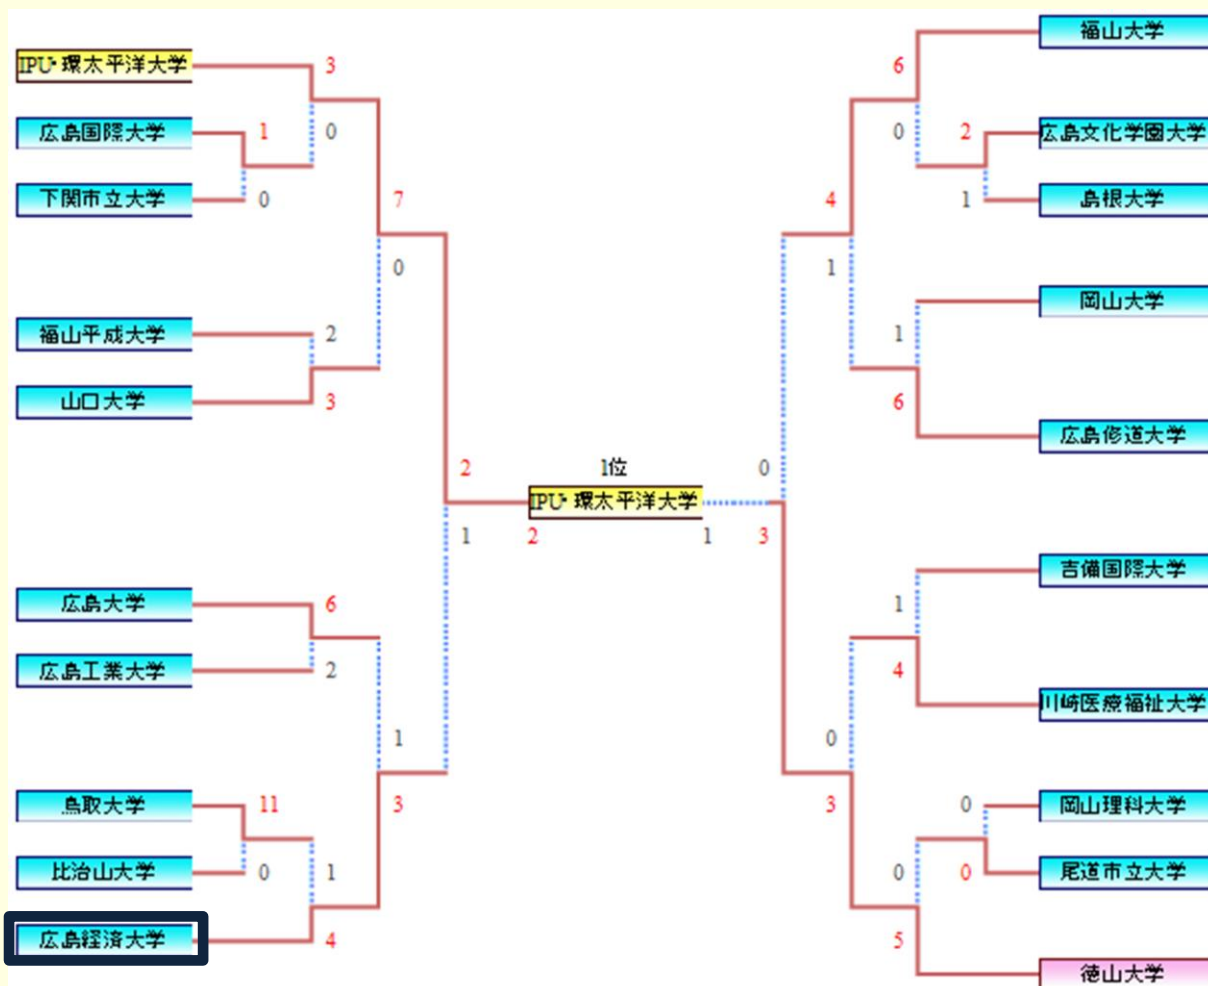

2018年度試合結果

『2018年度全広島サッカー選手権大会』 ～ベスト4～

チーム名	1回戦 4月8日(日)	準決勝 4月15日(日)	決勝 4月22日(日)
SRC広島	2:SRC	2:SRC 1:広島大	3:SRC 1:福山大
広島修道大学	0:広修大		
富士ゼロックス広島SC	1:ゼロックス	1:福山大 0:広経大	
広島大学	4:広島大		
佐川急便広島	0:佐川急便		
福山大学	1:福山大		
原田鋼業FC	1:原田鋼業		
広島経済大学	2:広経大		

『2018年度中国大学サッカー選手権大会』 ～ベスト4～