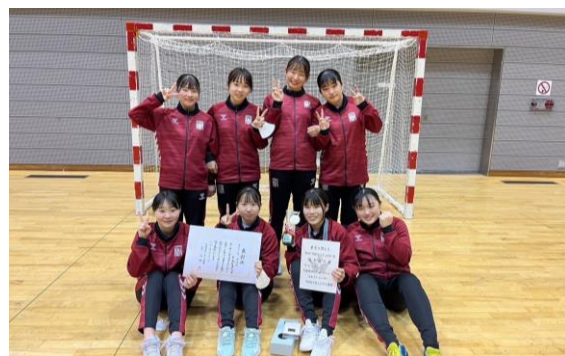

経大新聞

すべての方に見てほしい！
クラブ・サークル
【部長紹介】
団体名・代表者氏名・戦績・今後の出場する大会

広島経済大学では、非常に多くの部活・サークル活動があります！
共に青春してみませんか？